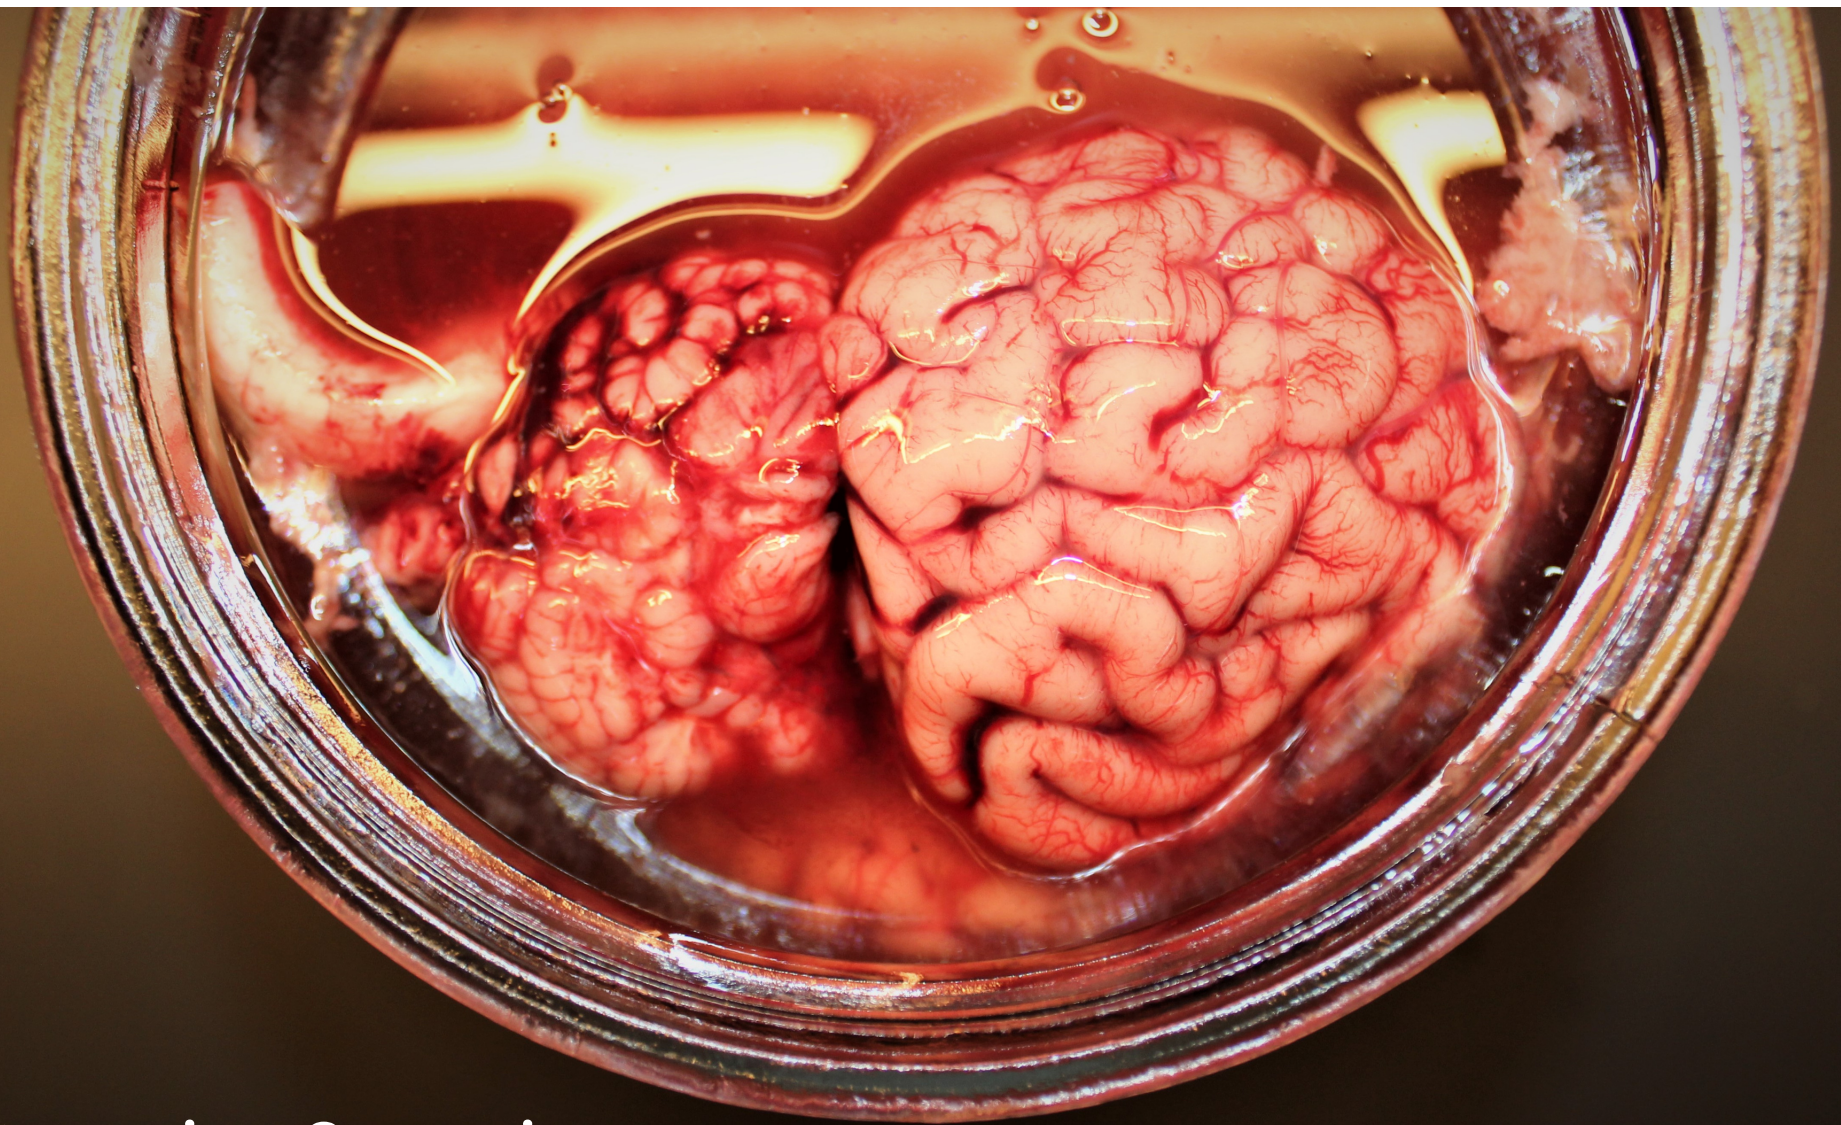

---

**INAUGURAÇÃO**  
**01 SETEMBRO**  
**18H ÀS 21H**

N a t e r c i a C a n e i r a

**A METAMORFOSE DAS FORMAS SIMPLES**  
**BIOARTE - THE INTUITIVE BEHAVIOR**

Curadoria Sofia Marçal

Laboratório de Química Analítica